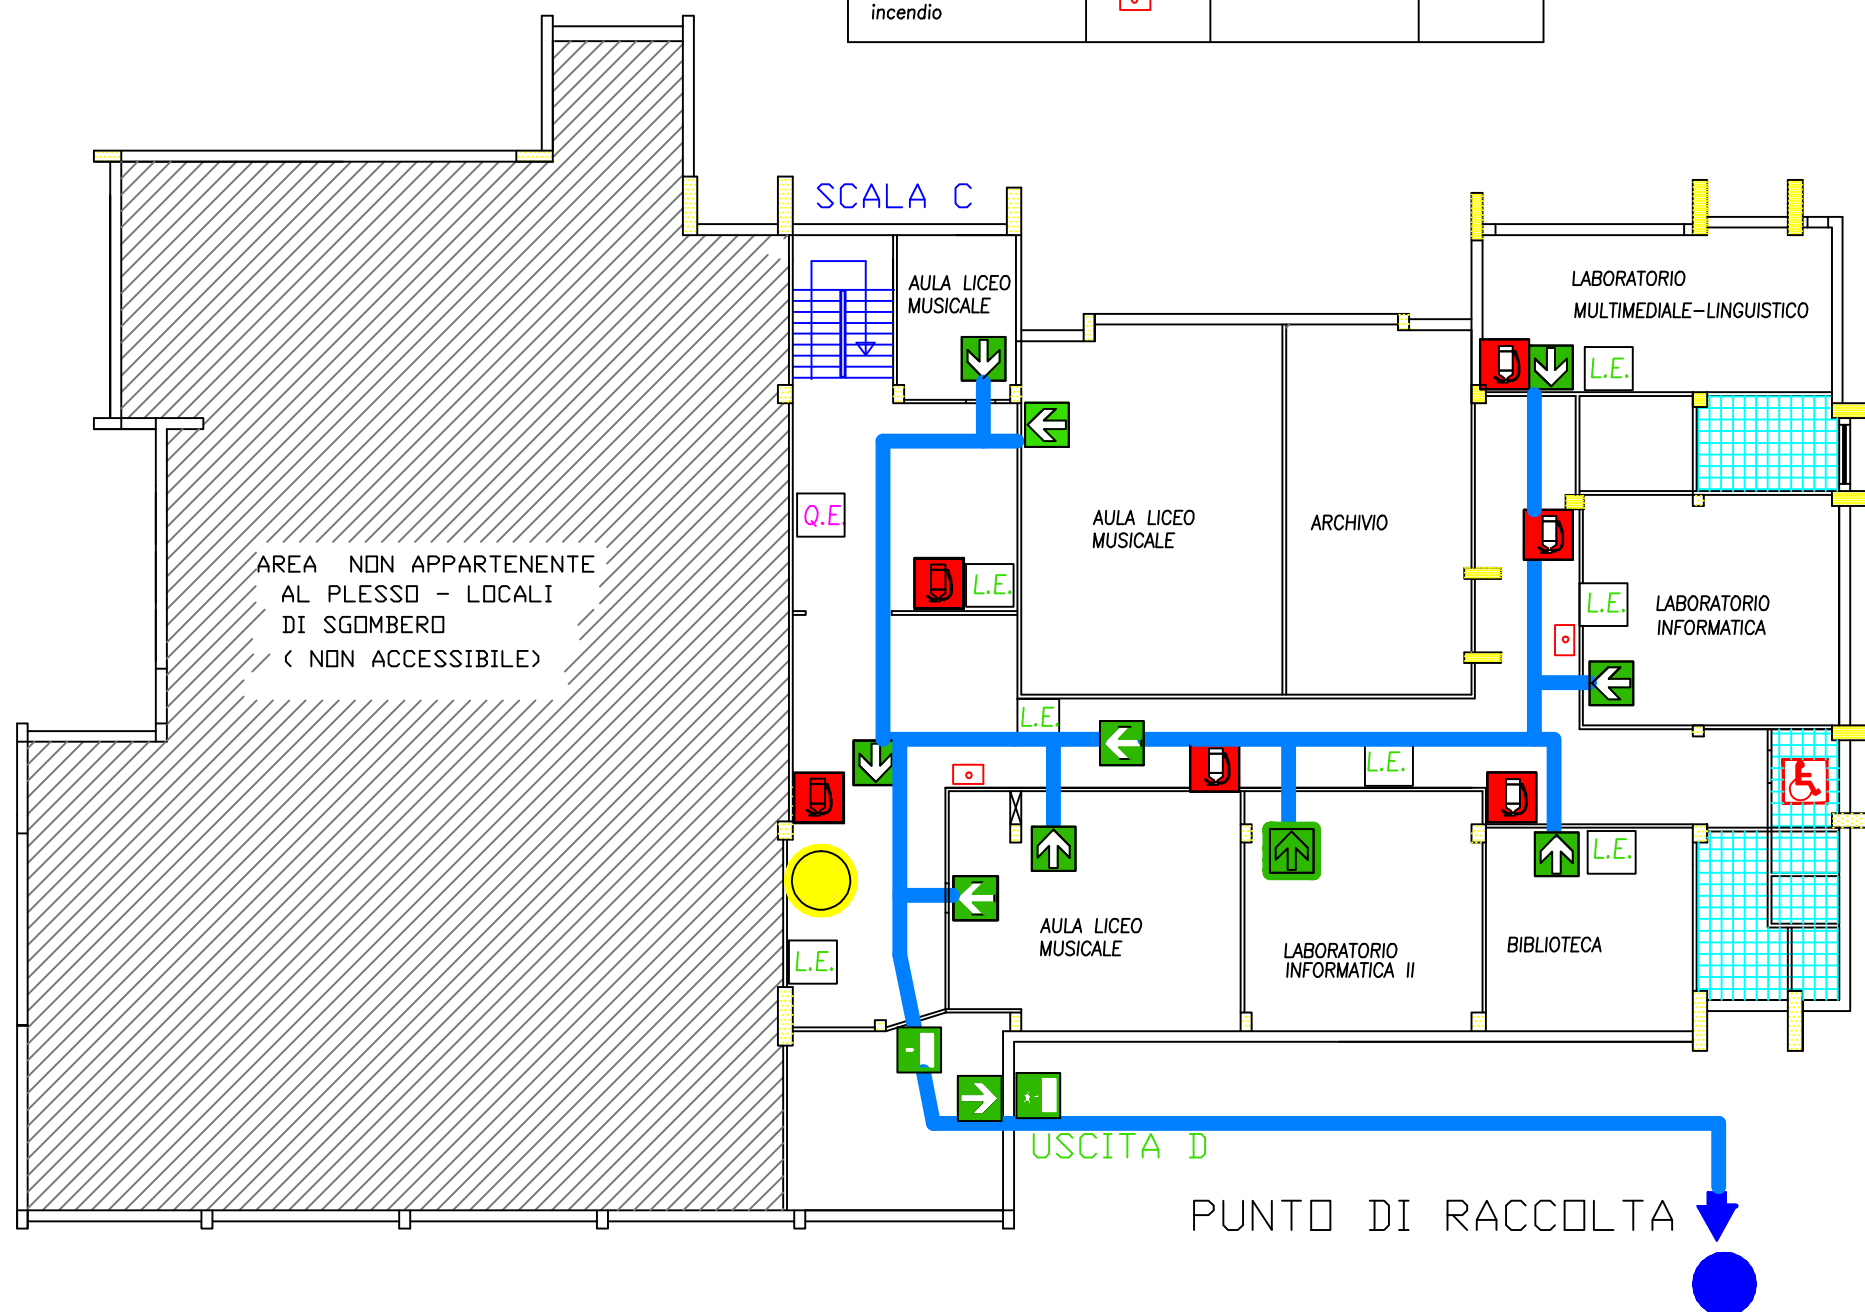

LEGENDA SIMBOLOGIA			
Descrizione	Simbolo grafico	Descrizione	Simbolo grafico
Manichetta antincendio		Direzione per via d'uscita	
Estintore		Quadro elettrico	
Uscita d'emergenza		Lampade d'emergenza	
Direzione per via d' uscita		Zona concentrazione	
Porta d'emergenza		Attacco V.V.-F.F.	
Pulsante allarme incendio			

LEGENDA PIANO DI EVACUAZIONE LABORATORI				PUNTO DI RACCOLTA Zona di concentrazione
Ambienti	PRIORITA'	PERCORSO	Uscita di emergenza	
Tutti gli ambienti	nessuna	BLU	USCITA D	
+ PERCORSO ESTERNO SINO ALLA ZONA DI RITROVO				

osservatore 

R.S.P.P.

PIANTA PIANO SEMINT.  
 SCALA 1: 200